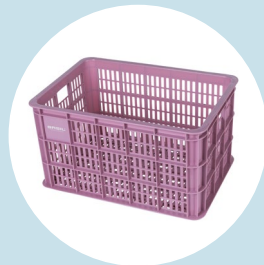

18088 **Basil** Miles Tarpaulin trunkbag black orange

18089 **Basil** Wanderlust double bag indigo blue

Basil Crate black
21055 S / 21062 M / 21068 L

Basil Crate silver cloud
21056 S / 21063 M / 21069 L

Basil Crate saddle brown
21057 S / 21064 M / 21070 L